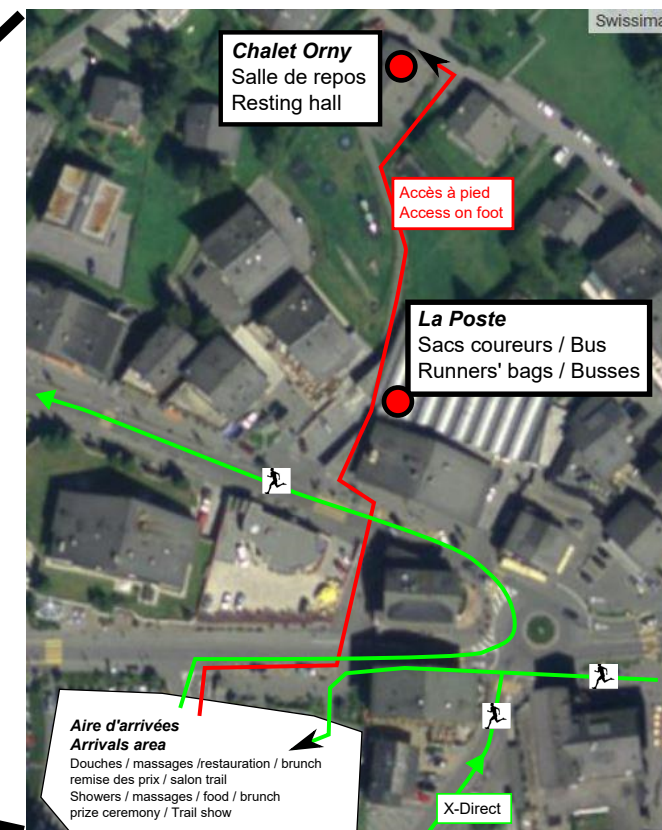

## Plan d'accès de Verbier / Verbier access plan

- Accès au parkings en voiture  
access to car parks by car
- Parcours des courses  
routes of the races

## Zone de départ / arrivée Start / arrival zone

Attention: Les bus de 07:15; 08:15 et 11:00 partent devant l'aire d'arrivée  
Warning: 07:15, 08:15 and 11:00 busses start in front of the arrivals area.