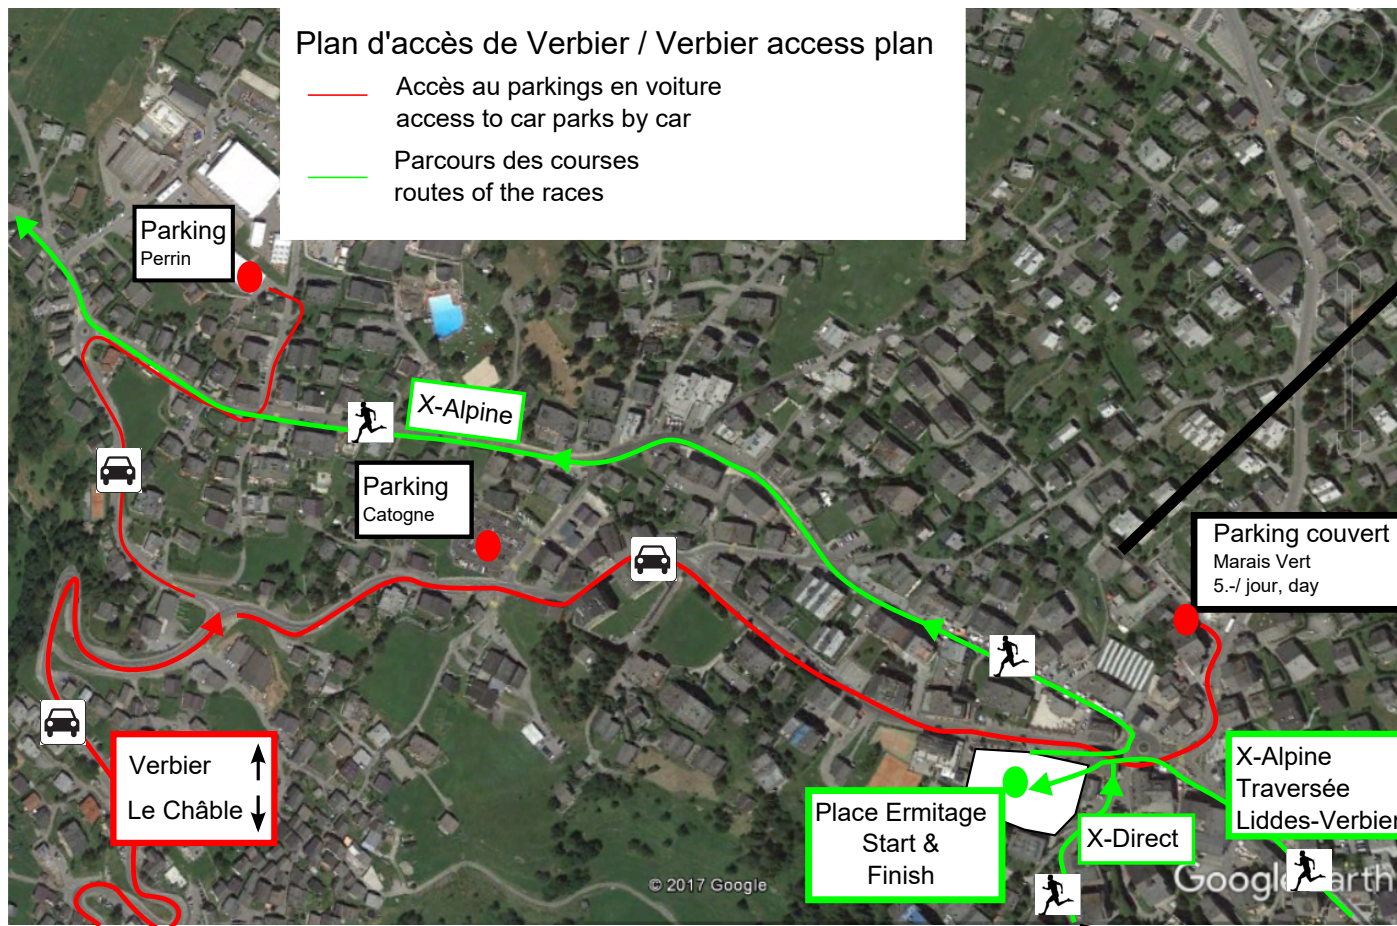

## Plan d'accès de Verbier / Verbier access plan

- Accès au parkings en voiture  
access to car parks by car
- Parcours des courses  
routes of the races

## Zone de départ / arrivée Start / arrival zone

Attention: Les bus de 07:15; 08:15 et 11:00 partent devant l'aire d'arrivée  
Warning: 07:15, 08:15 and 11:00 busses start in front of the arrivals area.